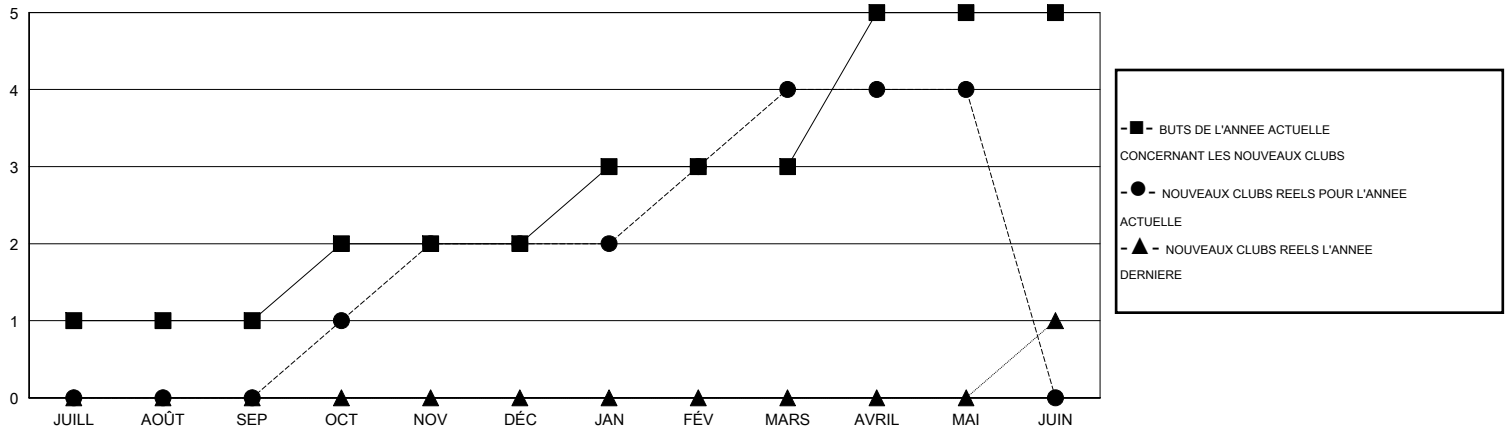

MONTHLY MEMBERSHIP PROGRESS REPORT

District 414

Results as of: 5/31/2017

GMT: Ahmed Mostafa

LIEU TUNISIA

RC EME

Clubs				Membres			
RESULTATS POUR 2016-2017				RESULTATS POUR 2016-2017			
TRIMESTRE	BUT CONCERNANT LES NOUVEAUX CLUBS	NOUVEAUX CLUBS	CLUBS ANNULÉS	TRIMESTRE	OBJECTIF DE CROISSANCE NETTE DES NOUVEAUX MEMBRES (excluant les membres réintégrés ou transférés)	TOTAL DE LA CROISSANCE DES NOUVEAUX MEMBRES (excluant les membres réintégrés ou transférés)	TOTAL DES MEMBRES RADIES (y compris les transferts)
JUILL/AOÛT/SEP	1	0	0	JUILL/AOÛT/SEP	20	18	45
OCT/NOV/DÉC	1	2	0	OCT/NOV/DÉC	15	71	19
JAN/FÉV/MARS	1	2	0	JAN/FÉV/MARS	30	80	17
AVRIL/MAI/JUIN	2	0	0	AVRIL/MAI/JUIN	55	17	15

BUTS ET NOUVEAUX CLUBS REELS - CUMULATIF