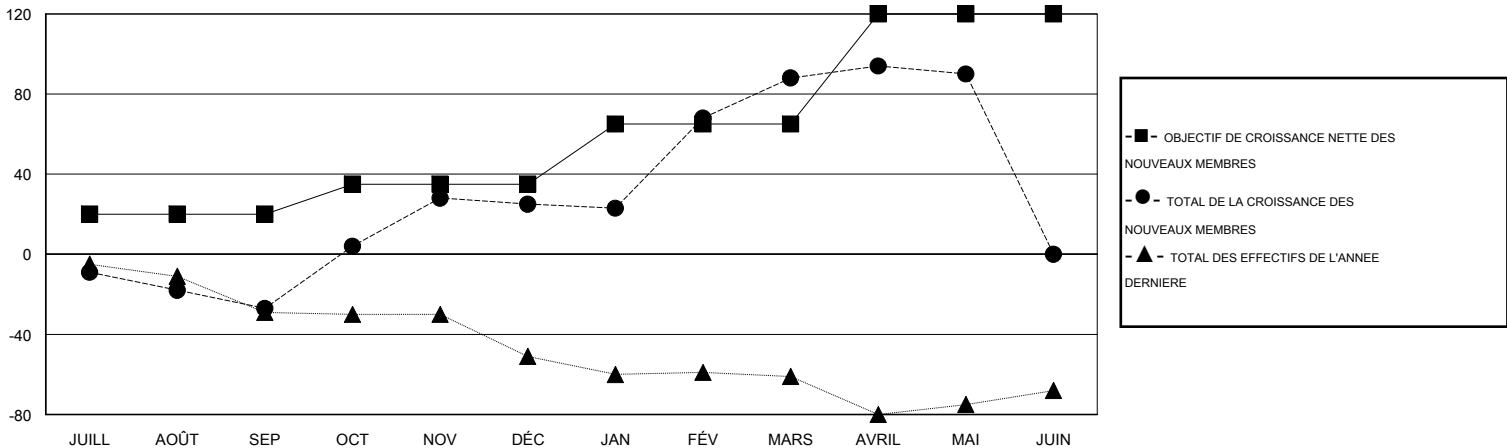

MONTHLY MEMBERSHIP PROGRESS REPORT

District 414

Results as of: 5/31/2017

GMT: Ahmed Mostafa

LIEU TUNISIA

RC EME

Clubs				Membres			
RESULTATS POUR 2016-2017				RESULTATS POUR 2016-2017			
TRIMESTRE	BUT CONCERNANT LES NOUVEAUX CLUBS	NOUVEAUX CLUBS	CLUBS ANNULÉS	TRIMESTRE	OBJECTIF DE CROISSANCE NETTE DES NOUVEAUX MEMBRES (excluant les membres réintégrés ou transférés)	TOTAL DE LA CROISSANCE DES NOUVEAUX MEMBRES (excluant les membres réintégrés ou transférés)	TOTAL DES MEMBRES RADIES (y compris les transferts)
JUILL/AOÛT/SEP	1	0	0	JUILL/AOÛT/SEP	20	18	45
OCT/NOV/DÉC	1	2	0	OCT/NOV/DÉC	15	71	19
JAN/FÉV/MARS	1	2	0	JAN/FÉV/MARS	30	80	17
AVRIL/MAI/JUIN	2	0	0	AVRIL/MAI/JUIN	55	17	15

BUTS ET NOUVEAUX CLUBS REELS - CUMULATIF

BUTS ET MEMBRES REELS - CUMULATIF

CLUBS RADIES: 0	22 CLUBS OF 37 ONT AJOUTE 1 OU PLUSIEURS NOUVEAUX MEMBRES	DISTRIBUTION PAR SEXE
		HOMME 375 (48.58%)
		FEMME 397 (51.42%)
MEMBRES RADIES	CLIQUEZ ICI POUR LES INFORMATIONS CUMULATIVES SUR LES EFFECTIFS	NOMBRE TOTAL DE MEMBRES 130
DECEDE 1		D'UNITÉS FAMILIALES
CLUB ANNULE 0		MEMBRES DE FAMILLE QUI RÈGENT 69
AUTRE 95		LA MOITIÉ DES COTISATIONS
TOTAL 96		